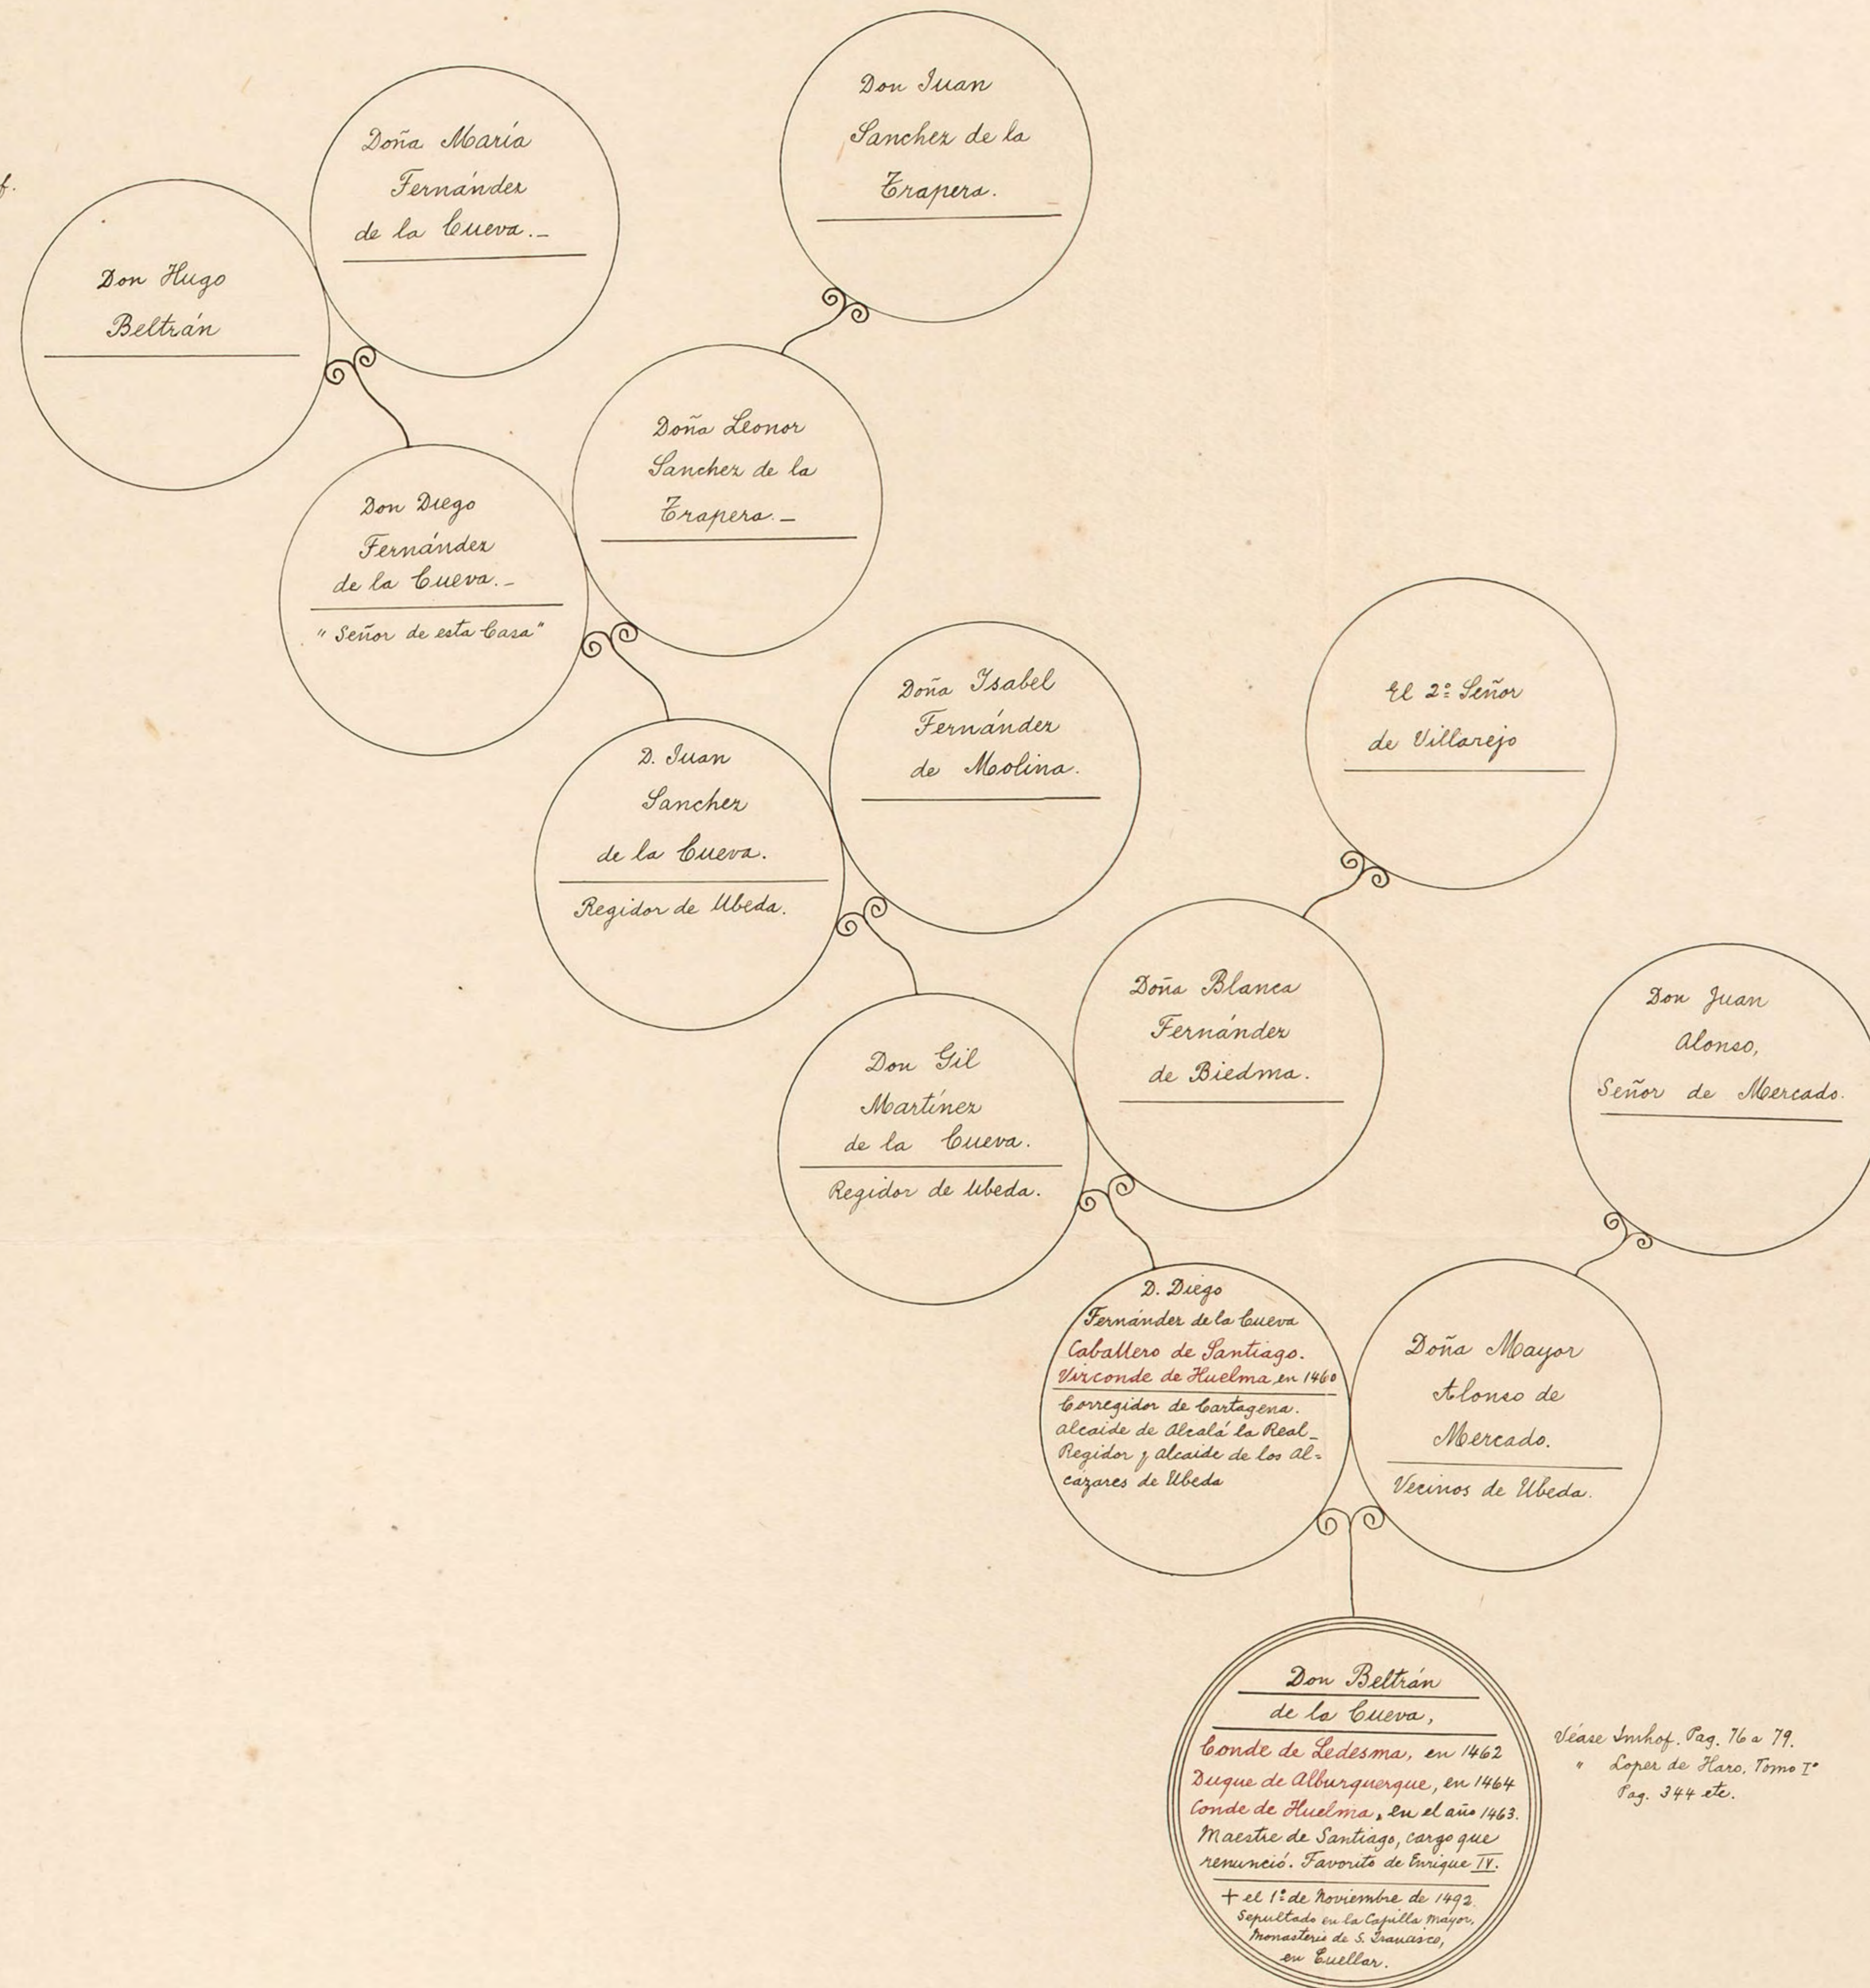

Véase Imhof.
Pag. 76.

Véase Imhof, Pag. 76 a 79.
Lopez de Haro, Tomo 1.º
Pag. 344 etc.

Véase Lopez de Haro, Tomo 1.º
Pag. 354, etc.

Anexo N.º 1 al Arbol Genealógico de Doña Juana Guerra de la Daga y de la Cueva. N.º 156.
Quinta abuela materna de G. P. y M.

Arbol Genealógico que indica la triple ascendencia (por rama bastarda) a
Don Beltrán de la Cueva,
1.º Duque de Alburquerque.
13.º abuelo materno de
G. P. y M.

(11.º abuelos maternos.)
Arbol de: Guerra de la Daga,
N.º 156.

(11.º abuelos maternos.)
Arbol de: Carrillo de Albornoz,
N.º 161.
Anexo N.º 2.

(11.º abuelos maternos.)
Arbol de: Guerra de la Daga,
N.º 156.